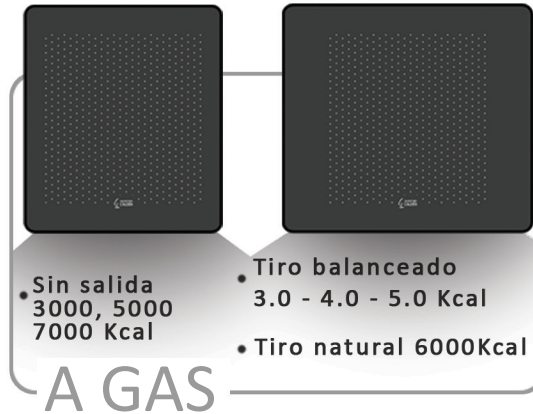

• Sin salida
3000, 5000
7000 Kcal

• Tiro balanceado
3.0 - 4.0 - 5.0 Kcal
• Tiro natural 6000Kcal

A GAS

IMPORTANTE

- La primera semana se podrán detectar olores producto del quemado de resinas de los materiales de fabricación.
- Vidrio templado tipo "Blindex" que eleva la resistencia mecánica y térmica.
- Otra característica de seguridad esencial se encuentra en la ruptura ya que no quedarán fragmentos con forma de cuchillas.

4506

6

CERTIFICADO DE GARANTÍA

El fabricante garantiza al comprador original del calefactor CALDÉN que el mismo no tiene defectos de fabricación.

Limitándose la presente **GARANTÍA** al **reemplazo o reparación** de componentes defectuosos dentro del **plazo de DOS AÑOS** desde la fecha de facturación en nuestra Planta de Producción. Debiendo ser comprobado el defecto a nuestra entera satisfacción.

NO RIGE esta garantía en casos de accidentes, reemplazo y/o revisión de piezas no autorizado, uso indebido, maltrato e instalación por fuera de las normas vigentes y/o realizada por un instalador no matriculado.

El plazo de dos años comprende e incluye el Art. 473 del Código de Comercio y el mismo no es acumulativo en caso de reparaciones o reemplazo de componentes.

Todo el service efectuado por causas que excedan las expresadas en el certificado de garantía serán a cargo del usuario.

⚠ En todos los casos se deberá presentar obligatoriamente la factura de compra

Datos de la compra

Modelo: Local:
Fecha de compra: N°Factura:

Datos del comprador

Nombre y Apellido: Local:
Teléfono: Dirección:

Servicio Técnico
(011) 2056-8100/0444

WhatsApp
11 6223-2619

SIME S.R.L. M.T. ALVEAR 4304 Ciudadela C.P B1702 CFZ

CALDÉN
Glass CONVECTOR