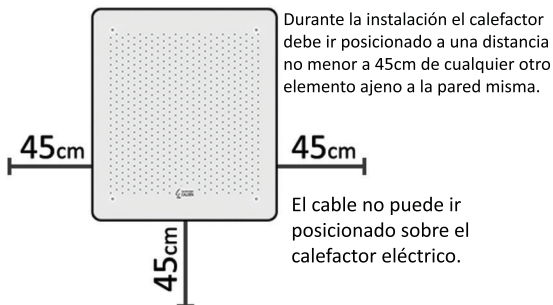

PURO CALOR

La potencia de los Calefactores Eléctricos Caldén es 100% calor, sin pérdida en luminosidad ("halógenas" y "velitas"), ni en motores de "caloventores". Los watts consumidos son puro calor, total confort y rendimiento optimo.